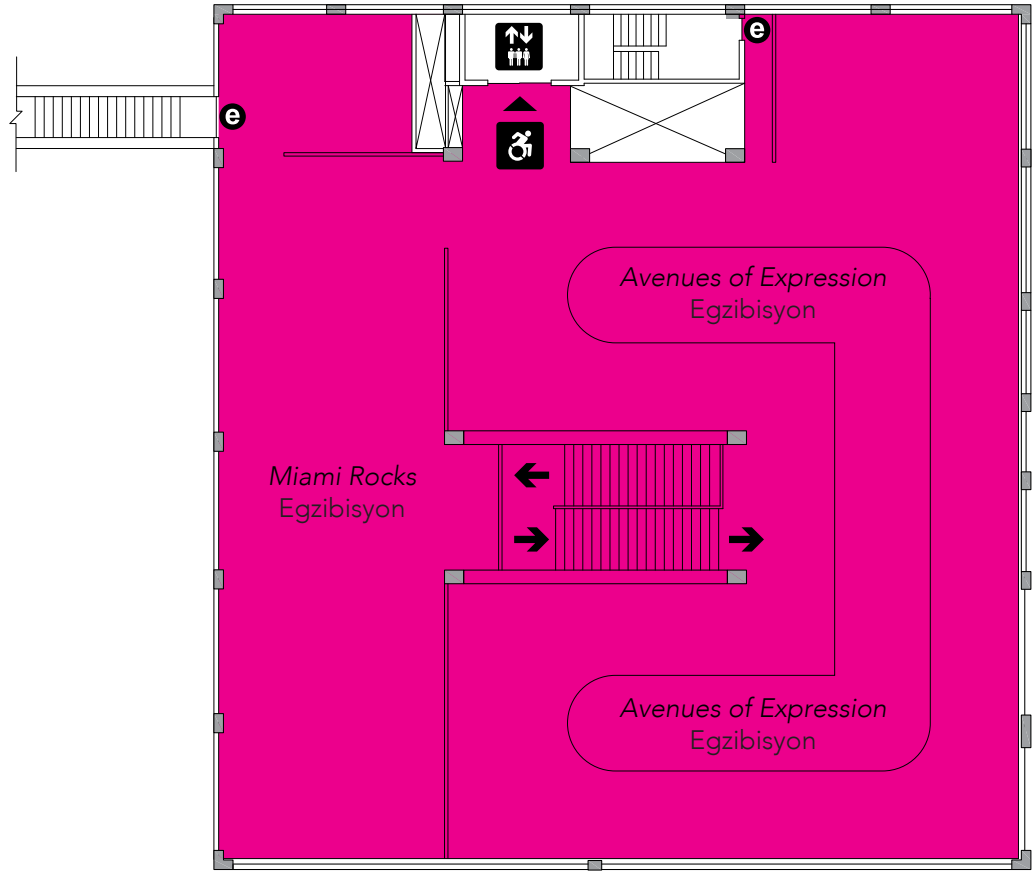

**2**

HistoryMiami Museum  
(2nd Etaj/Nivo Plaza)

Nò Bilding

Sid Bilding

Nivo Bri Map\*

- Admisyon
- Enfòmasyon
- Andikap Antre
- Asansè
- Toillet
- Toillet de Fanmi
- Sòti Ijans

3

HistoryMiami Museum  
(3rd Etaje Nivo)

\*Tanpri sonje nivo a ka change. Avon ou soti cheke avek ave biwo devan an anvan ou byin apre ou kite egzibisyon an.

Kast pou diminye bri yo disponible pou chake devan biwo visit la. Kantite a limite, moun ki rive avan ap jwen kast la an premye.