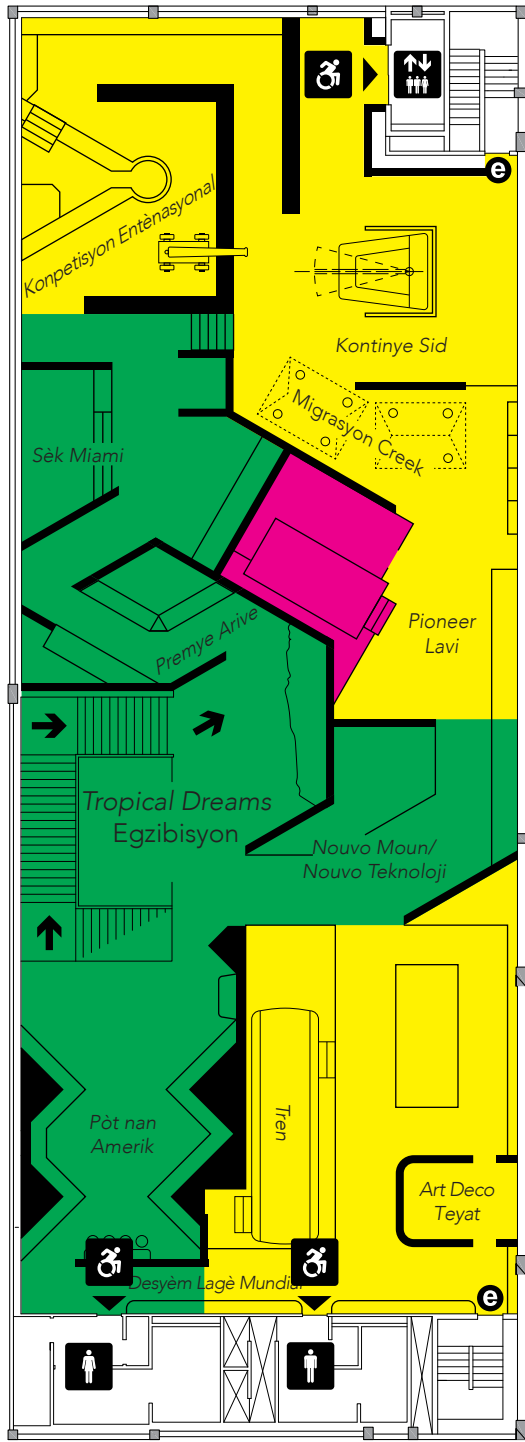

**2**

HistoryMiami Museum  
(2nd Etaj/Nivo Plaza)

Nò Bilding

Sid Bilding

Nivo Bri Map\*

- Admisyon
- Enfòmasyon
- Andikap Antre
- Asansè
- Toillet
- Toillet de Fanmi
- Sòti Ijans

3

HistoryMiami Museum  
(3rd Etaje Nivo)

\*Tanpri sonje nivo a ka change. Avon ou soti cheke avek ave biwo devan an anvan ou byin apre ou kite egzibisyon an.

Kast pou diminye bri yo disponible pou chake devan biwo visit la. Kantite a limite, moun ki rive avan ap jwen kast la an premye.