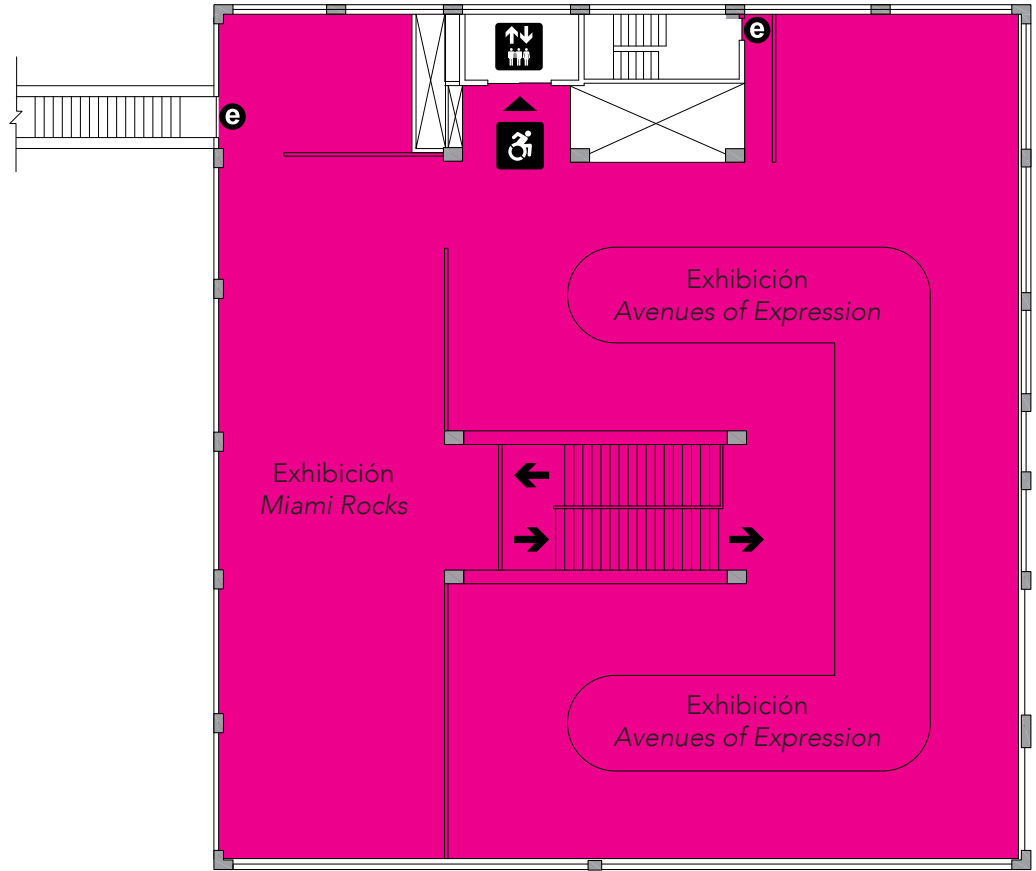

Edificio Norte

Edificio Sur

Mapa de sonido*

- Admisión
- Información
- Acceso para personas con discapacidad
- Elevadores
- Lavabos
- Lavabos familiares
- Salida de emergencia

3

HistoryMiami Museum
(Nivel: 3ra Planta)

* Los niveles de sonido están sujetos a cambios. Consulte en el mostrador de servicios al visitante antes de entrar a las exhibiciones.

Audífonos para la reducción de sonido están disponibles de manera gratuita en el mostrador de servicios al visitante. Las cantidades son limitadas y se distribuyen por orden de llegada.