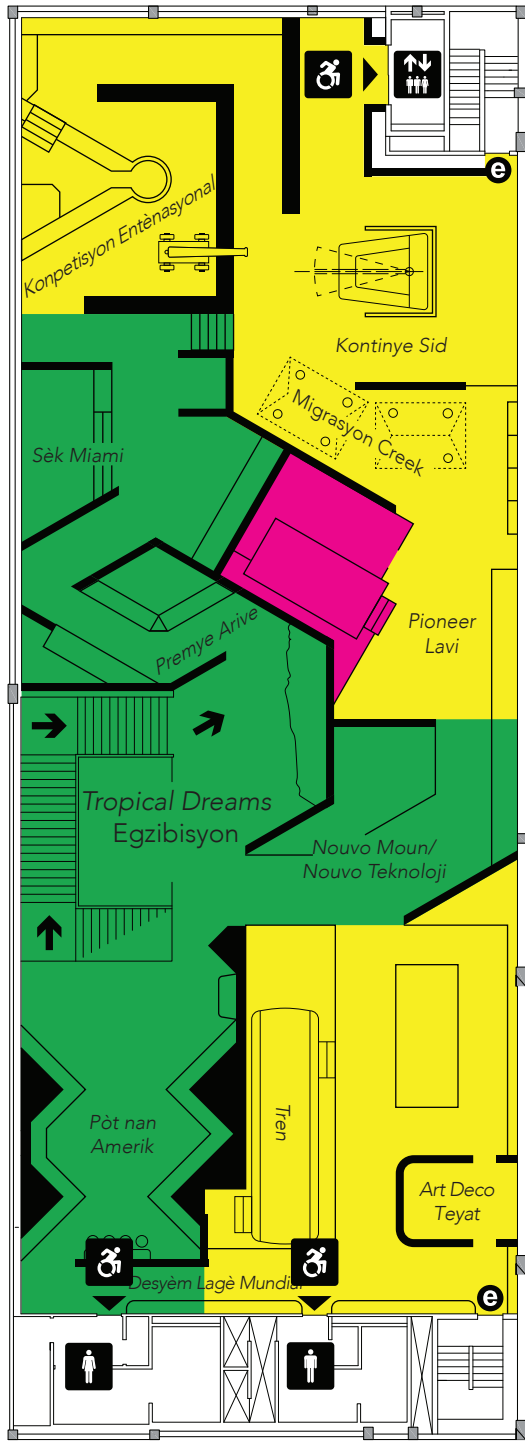

2

HistoryMiami Museum
(2nd Etaj/Nivo Plaza)

Nò Bilding

Sid Bilding

Nivo Bri Map*

- Admisyon
- Enfòmasyon
- Andikap Antre
- Asansè
- Toillet
- Toillet de Fanmi
- Sòti Ijans

3

HistoryMiami Museum
(3rd Etaje Nivo)

*Tanpri sonje nivo a ka change. Avan ou soti cheke avek ave biwo devan an anvan ou byin apre ou kite ekzibisyon an.

Kast pou diminye bri yo disponible pou chake devan biwo visit la. Kantite a limite, moun ki rive avan ap jwen kast la an premye.