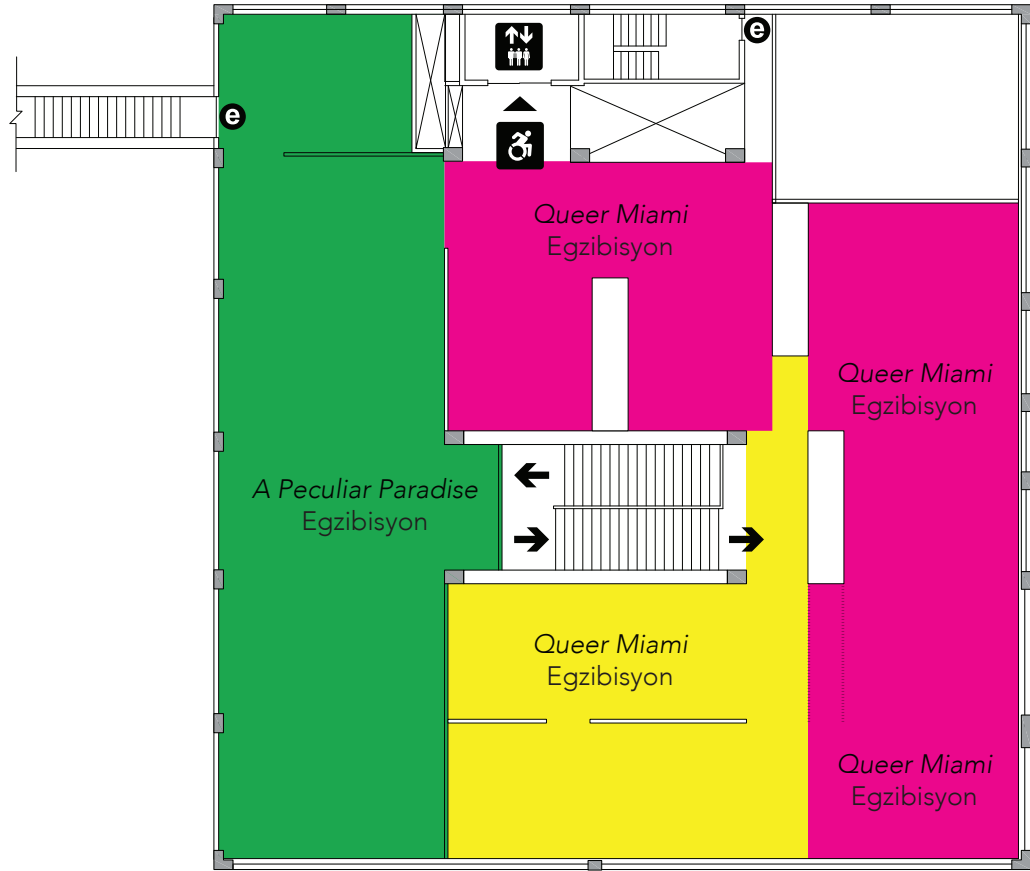

2

HistoryMiami Museum
(2nd Etaj/Nivo Plaza)

Nò Bilding

Sid Bilding

Nivo Bri Map*

- Admisyon
- Enfòmasyon
- Andikap Antre
- Asansè
- Toillet
- Toillet de Fanmi
- Sòti Ijans

3

HistoryMiami Museum
(3rd Etaje Nivo)

*Tanpri sonje nivo a ka change. Avan ou soti cheke avek ave biwo devan an anvan ou byin apre ou kite ekzibisyon an.

Kast pou diminye bri yo disponible pou chake devan biwo visit la. Kantite a limite, moun ki rive avan ap jwen kast la an premye.