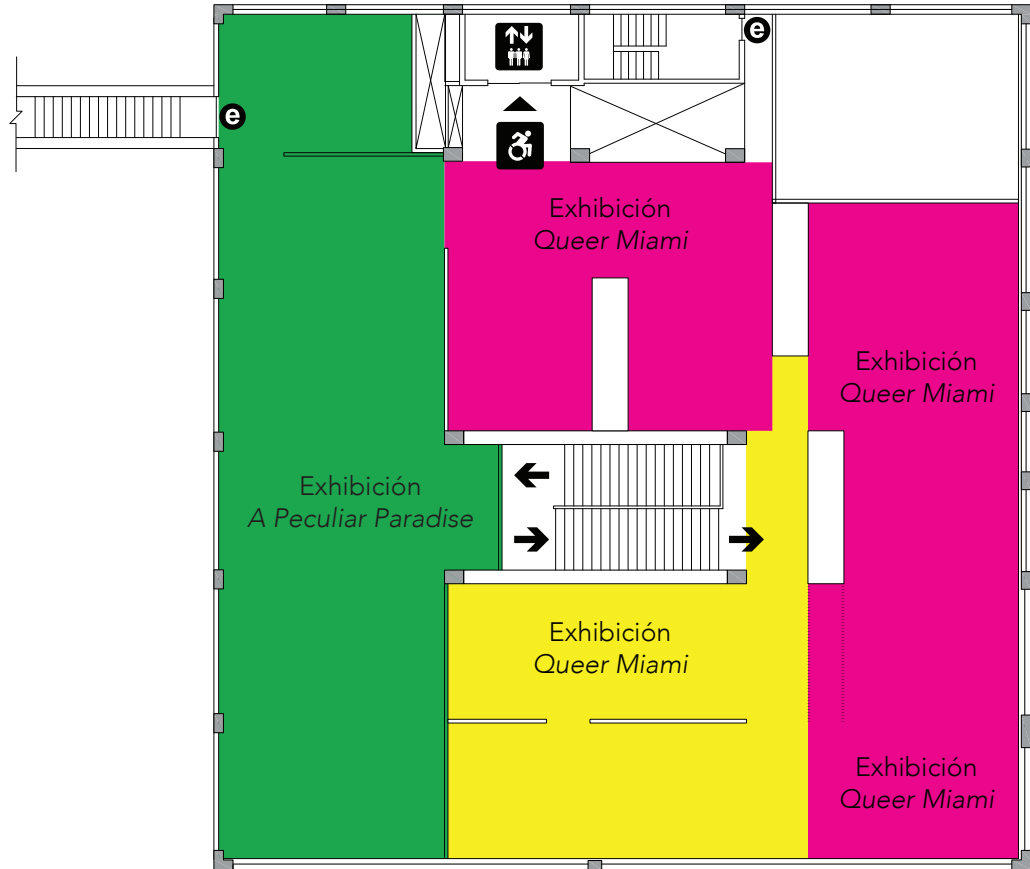

Edificio Norte

Edificio Sur

Mapa de sonido*

- Admisión
- Información
- Acceso para personas con discapacidad
- Elevadores
- Lavabos
- Lavabos familiares
- Salida de emergencia

3

HistoryMiami Museum
(Nivel: 3ra Planta)