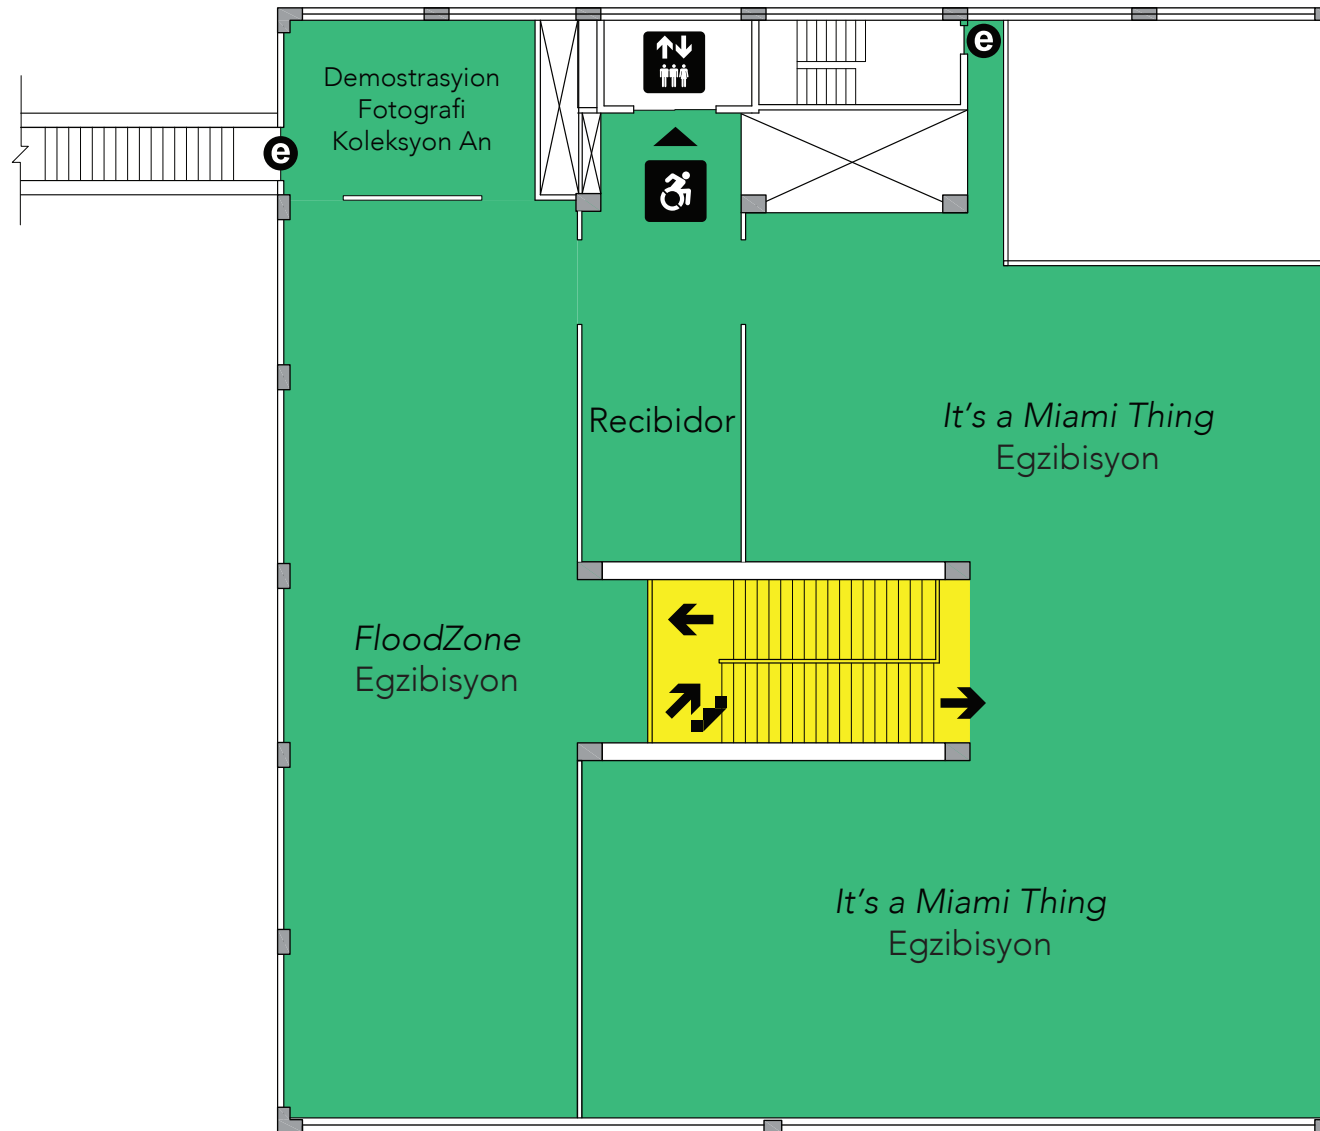

Nò Bilding

Sid Bilding

Nivo Bri Map\*

- Admisyon
- Enfòmasyon
- Andikap Antre
- Asansè
- Toillet
- Toillet de Fanmi
- Sòti Ijans

**3**

HistoryMiami Museum  
(Upper Level/3rd Etaje)

\*Tanpri sonje nivo a ka change. Avan ou soti cheke avek ave biwo devan an anvan ou byin apre ou kite ekzibisyon an.

Kast pou diminye bri yo disponible pou chake devan biwo visit la. Kantite a limite, moun ki rive avan ap jwen kast la an premye.