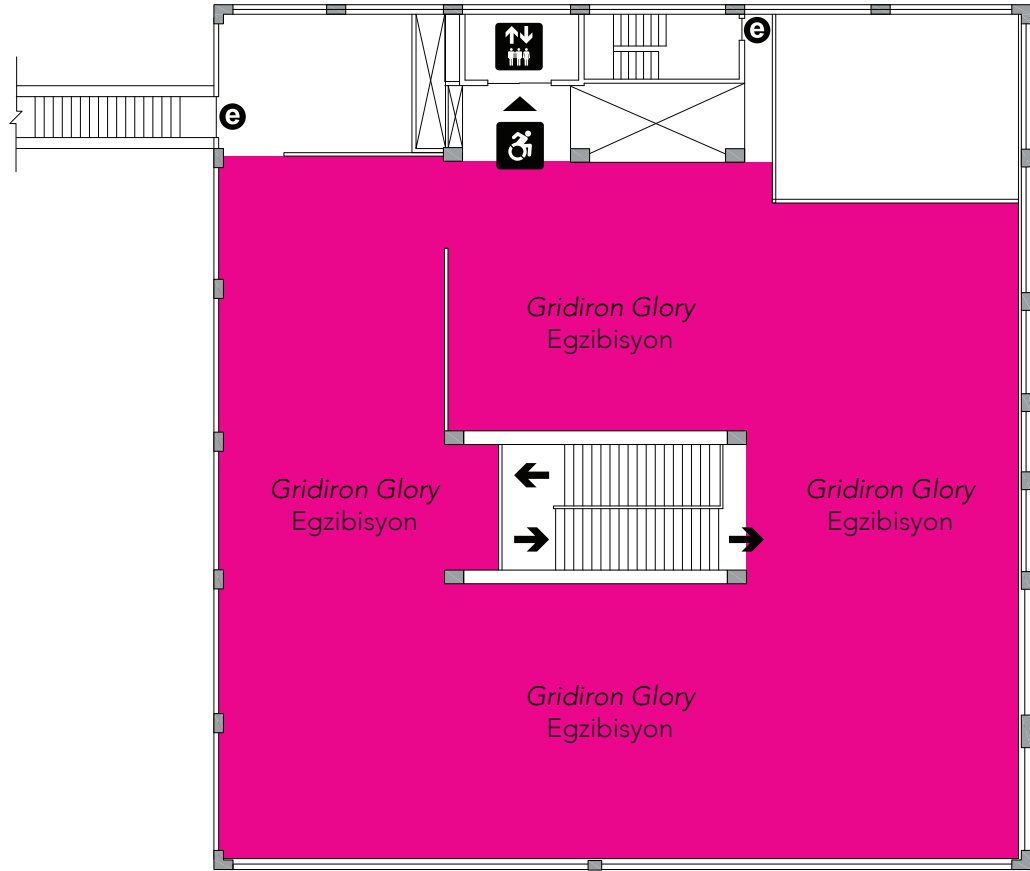

Nò Bilding

Sid Bilding

Nivo Bri Map*

- Admisyon
- Enfòmasyon
- Andikap Antre
- Asansè
- Toillet
- Toillet de Fanmi
- Sòti Ijans

3

HistoryMiami Museum
(Upper Level/3rd Etaje)

*Tanpri sonje nivo a ka change. Avan ou soti cheke avek ave biwo devan an anvan ou byin apre ou kite ekzibisyon an.

Kast pou diminye bri yo disponible pou chake devan biwo visit la. Kantite a limite, moun ki rive avan ap jwen kast la an premye.