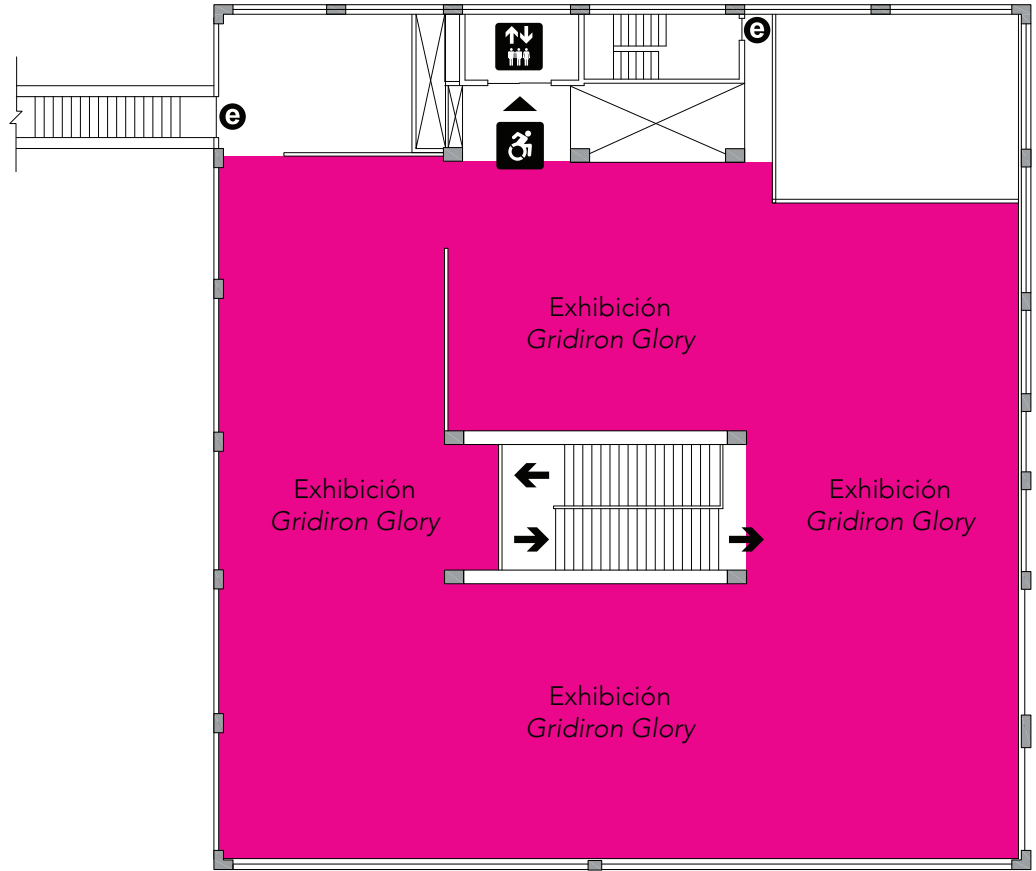

Edificio Norte

Edificio Sur

Mapa de sonido\*

- Admisión
- Información
- Acceso para personas con discapacidad
- Elevadores
- Lavabos
- Lavabos familiares
- Salida de emergencia

3

HistoryMiami Museum  
(Upper Level/3ra Planta)